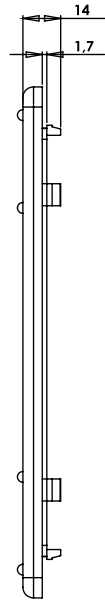

SC03.V

TRİFAZE SAYAÇ CAMI (VİDALI)
COUNTER SCREEN (TRIPHASE-WITH SCREW)

SC03.T

TRİFAZE SAYAÇ CAMI (TIRNAKLI)
COUNTER SCREEN (TRIPHASE - WITH CLIPS)

Kullanım Alanları

- * Elektrik Panoları
- * Renk : Şeffaf

Applications

- * Electric Panels
- * Color : Transparent