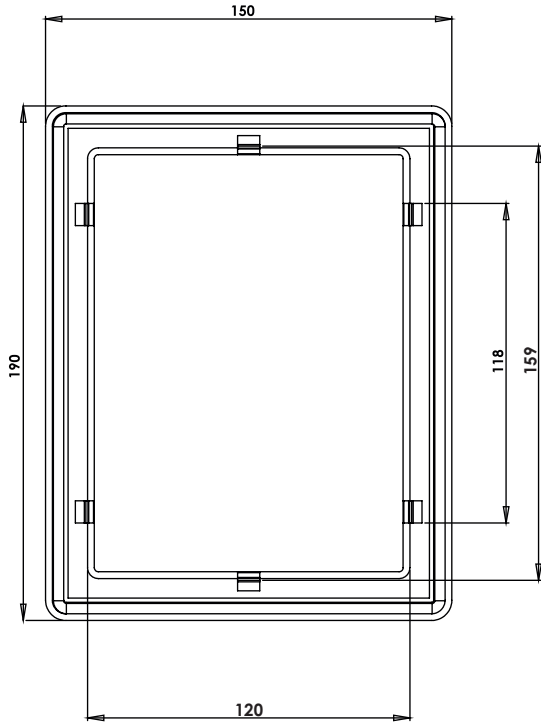

SC03.V

TRİFAZE SAYAÇ CAMI (VİDALI)
COUNTER SCREEN (TRIPHASE-WITH SCREW)

SC03.T

TRİFAZE SAYAÇ CAMI (TIRNAKLI)
COUNTER SCREEN (TRIPHASE - WITH CLIPS)

Kullanım Alanları

- * Elektrik Panoları
- * Renk : Şeffaf

Applications

- * Electric Panels
- * Color : Transparent