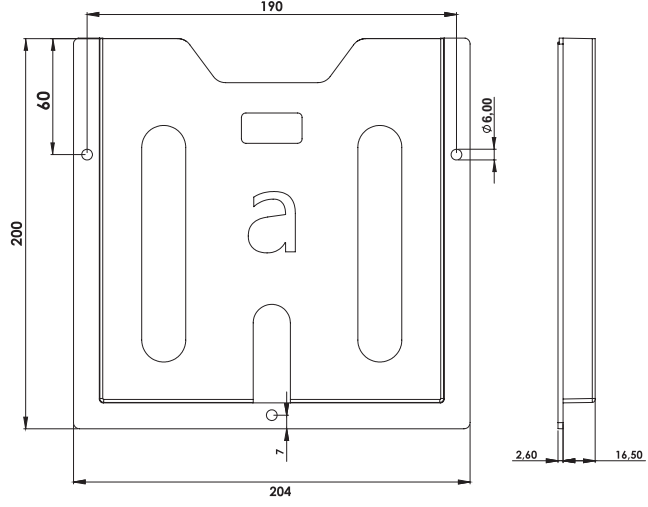

PC01

**PROJE CEBİ (A5)
DRAWING POCKET (A5)**

PC02

**PROJE CEBİ (A4)
DRAWING POCKET (A4)**

Kullanım Alanları

- * Elektrik Panoları
- * Makina Kapakları

Malzeme

- * ABS
- * Renk : RAL 7035