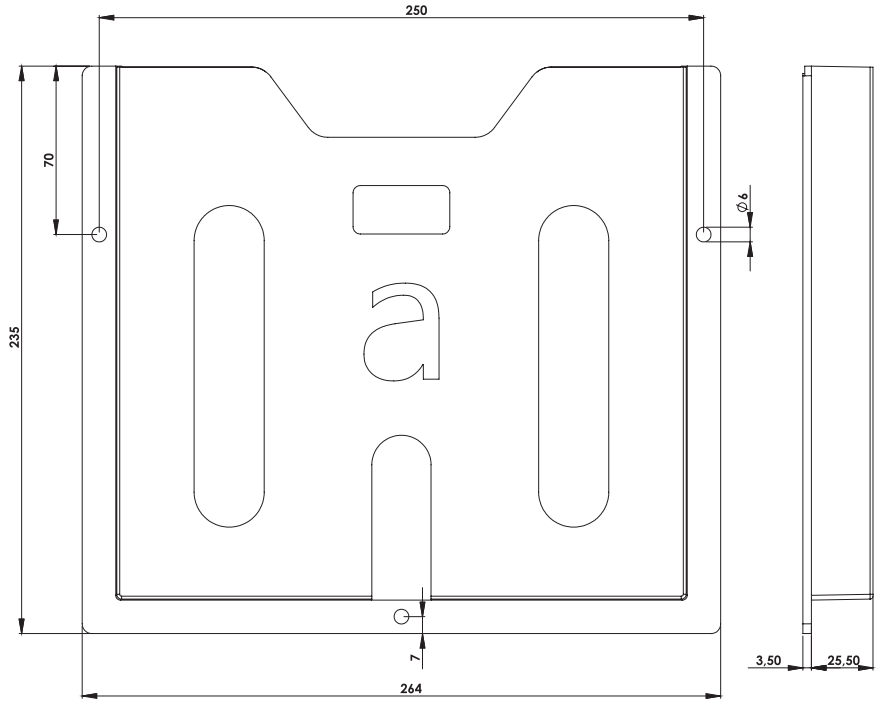

PC01

**PROJE CEBİ (A5)
DRAWING POCKET (A5)**

PC02

**PROJE CEBİ (A4)
DRAWING POCKET (A4)**

Kullanım Alanları

- * Elektrik Panoları
- * Makina Kapakları

Malzeme

- * ABS
- * Renk : RAL 7035