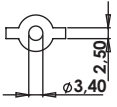

AP05.DD.1.2

UZUN METAL ANAHTAR
LONG METAL KEY

DD: 03