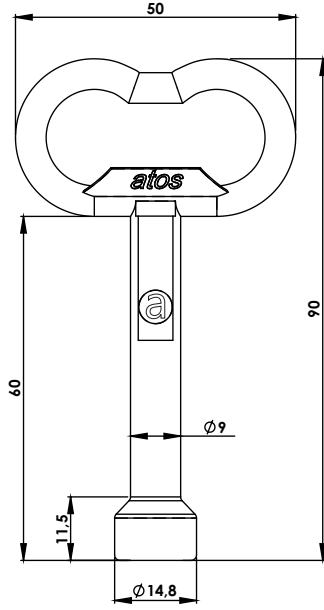

AP05.DD.1.2

UZUN METAL ANAHTAR  
LONG METAL KEY

DD: 03

DD: 46

DD: 47

DD: 48

DD: 05

DD: 77

DD: 78

DD: 79

**Malzeme:**

- \* Zamak DIN-EN 1774-ZnAl4Cu1
- \* Kaplama: Krom : Chrome

**Material :**

- \* Zamak DIN-EN 1774-ZnAl4Cu1
- \* Finish: Chrome