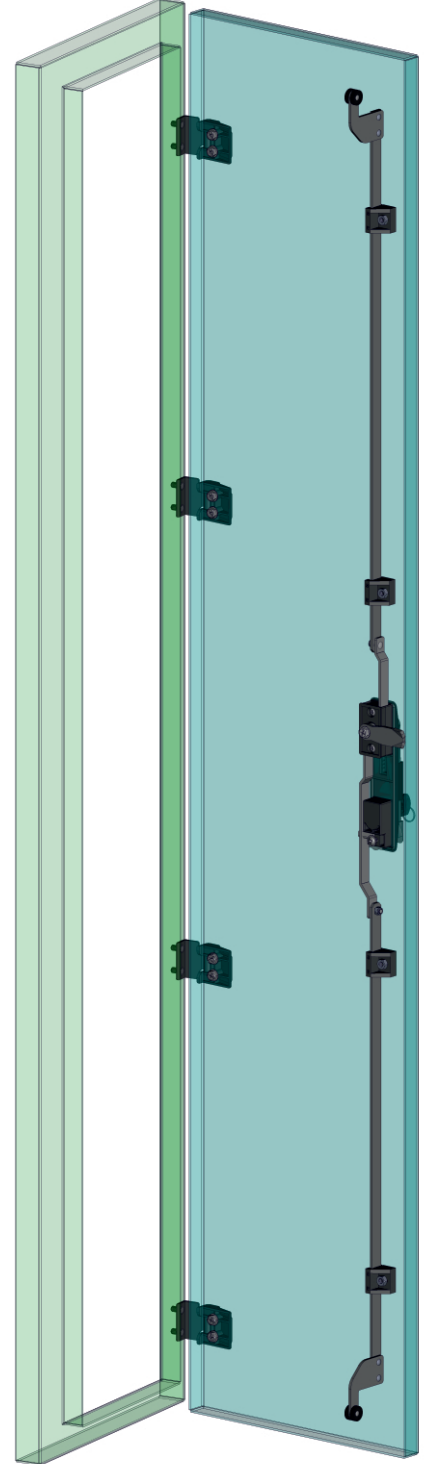

ILM11.h.1020

İSPANYOLET MAKARALI LAMA 11
FLAT ROD WITH ROLLERS 11

ILM11.h.L

İSPANYOLET MAKARALI LAMA 11
FLAT ROD WITH ROLLERS 11

Malzeme

- * Gövde: Çelik
- * Makara: Plastik
- * Kaplama: Çinko

Material

- * Body: Steel
- * Roller: Polyamide
- * Finish: Zinc Plated