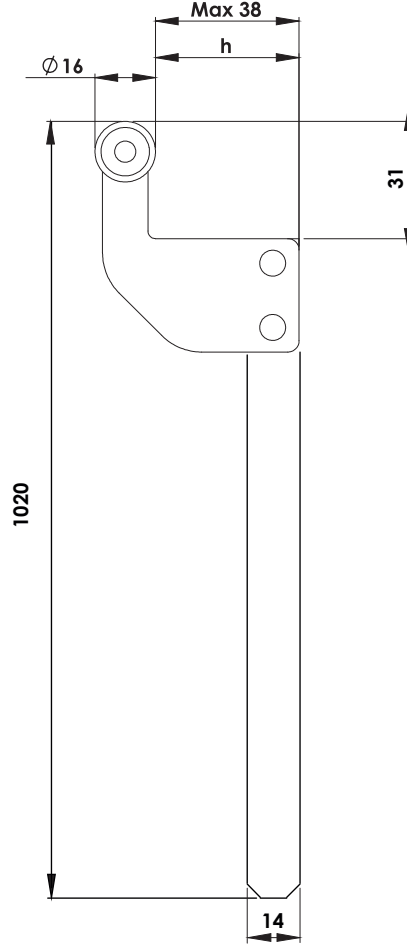

ILM11.h.1020

İSPANYOLET MAKARALI LAMA 11
FLAT ROD WITH ROLLERS 11

ILM11.h.L

İSPANYOLET MAKARALI LAMA 11
FLAT ROD WITH ROLLERS 11

Malzeme

- * Gövde: Çelik
- * Makara: Plastik
- * Kaplama: Çinko

Material

- * Body: Steel
- * Roller: Polyamide
- * Finish: Zinc Plated