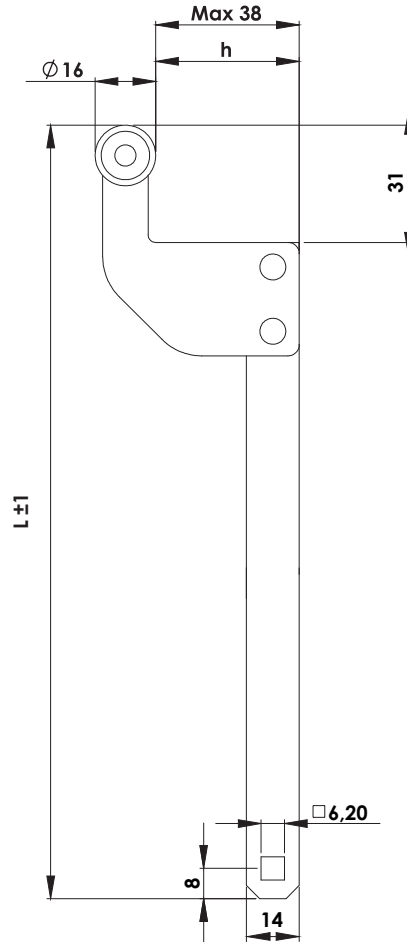

ILM11.h.1020

İSPANYOLET MAKARALI LAMA 11
FLAT ROD WITH ROLLERS 11

ILM11.h.L

İSPANYOLET MAKARALI LAMA 11
FLAT ROD WITH ROLLERS 11

Malzeme

- * Gövde: Çelik
- * Makara: Plastik
- * Kaplama: Çinko

Material

- * Body: Steel
- * Roller: Polyamide
- * Finish: Zinc Plated