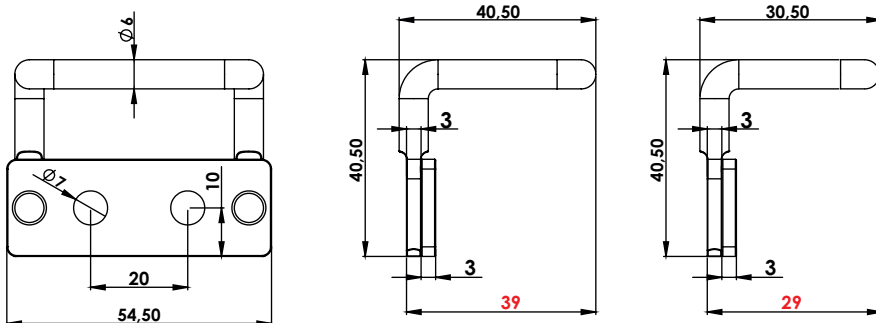

Grup Kodu	Fişe Kodu	Anahtar	Dil Karşılığı
Group Code	Cylinder Code	Keys	Cam Cath Plate
KK01	.DD	.1 veya .2 .1 or .2	.29 .39
	DD: 31 (Aynı Şifreli / Keyed Alike)	Adet / Pcs.	
	DD: 32 (Farklı Şifreli / Keyed Different)		
	DD:51 (Eurokey Şifreli / Keyed Eurokey)		